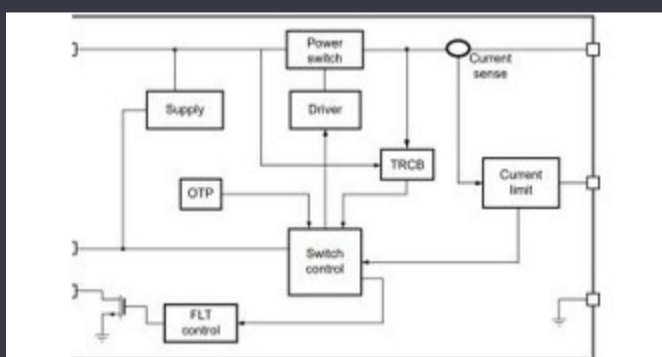

Verwante nuus

5V-lasakakelaar bevat omgekeerde blokkering en stroombeperking

2023/08/17

Ble klank en sy plek in die evolusie van Bluetooth

2023/07/19

Google blaai en vou fladder na weergawe 3.13

2023/08/30

Hoe materie werklikheid geword het

2023/07/19

12V of 48V hoofkragtoevoer lewer pieke van 800W

2023/09/13

Stuur-vir-draadmodule vir maat en lae volume voertuie

2023/09/13

Accellera stel die datum vir multi-domein-simulasiebesprekings

2023/08/22

Sony rig 'n kamera op drones en robotte vir industriële gebruikers

2023/09/6

EUMW: Rohde & Schwarz verbeter die motorradar -toetser

2023/09/15

2.000 kabelhare het binne 'n week omgedraai

2023/08/3

Bestuurde of onbeheerde industriële Ethernet -skakelaars

2023/08/21

TDK voeg Power Sink-opsie by tot multi-kW DC PSU's

2023/09/15