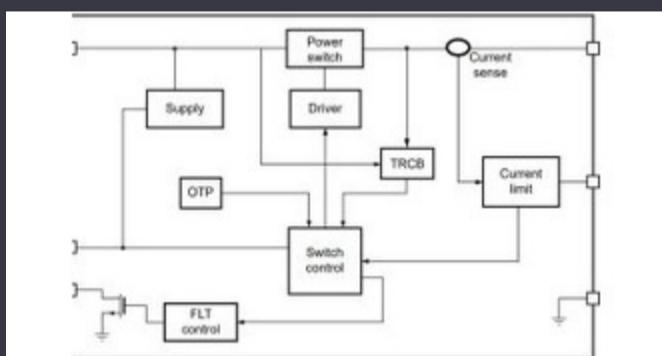

Verwante nuus

5V-lasskakelaar bevat omgekeerde blokkering en stroombeperking
2023/08/17

Inspeksiekameras meet tot 800 nm in produksie
2023/08/11

Ble klank en sy plek in die evolusie van Bluetooth
2023/07/19

Geborgde inhoud: beweeg na sukses: konvergerende OT en IT met toekomstige afvaste industriële netwerk Infra
2023/09/18

Bestuurde of onbeheerde industriële Ethernet -skakelaars
2023/08/21

Supercapacitor -banke vir energieberging
2023/08/16

Sony rig 'n kamera op drones en robotte vir industriële gebruikers
2023/09/6

Borgwarner kry SIC -krag van ST sowel as onsemi
2023/08/31

TDK voeg Power Sink-opsie by tot multi-kW DC PSU's
2023/09/15

Saamgestelde halfgeleier katapult brei uit na Bristol, Glasgow en Durham
2023/07/20

London Electric Truck Maker om saam te smelt met Arizona EV -kontrakvervaardiger
2023/08/15

CSL se nuwe gebou Derbyshire HQ is ses keer groter
2023/08/3