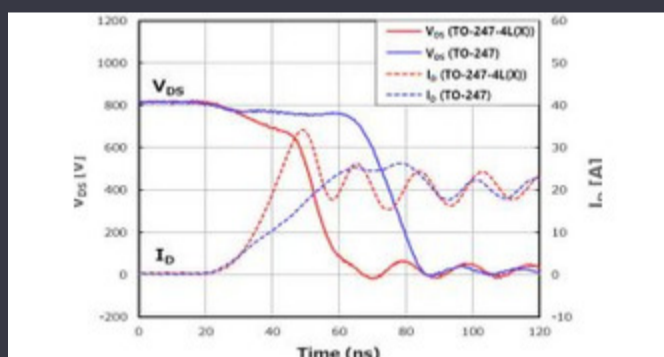

Verwante nuus

Toshiba voeg vier-pen SIC MOSFET by om verliese te verminder

2023/08/31

Ruwe, beskermde GaN open kommersiële moontlikhede vir datasentrums, voertuie en PV

2023/09/7

Embedded World: Video -onderhoud - Longsys oor R & D, ontwerp en verkope van berging

2023/03/27

Google blaai en vou fladder na weergawe 3.13

2023/08/30

Easby kyk na 'n deel van die IoT -mark met Geniatech SBCS

2023/07/18

Schneider se kobot kan 3 kg ophef en tot 20µm posisioneer

2023/08/7

Sony rig 'n kamera op drones en robotte vir industriële gebruikers

2023/09/6

ARM-rekenaar-op-module het 1GHz neurale verwerker

2023/09/15

Automotive Hall Current Sensor is 1% oor die lewe en sluit MCU in

2023/09/12

Bestuurde of onbeheerde industriële Ethernet -skalelaars

2023/08/21

CSL se nuwe gebou Derbyshire HQ is ses keer groter

2023/08/3

Standpunt: gooi die drade uit om die pond in die motor te werp

2023/08/29