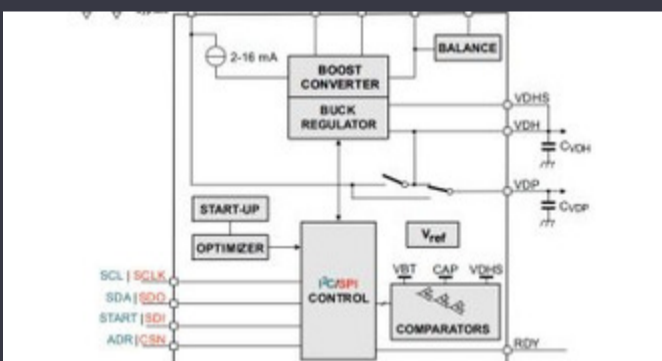

Beeld kan voorstelling wees. Sien spesifikasies vir produkinligting.

XC6217C22AMR-G

Onderdeel nommer	XC6217C22AMR-G	RoHs Status	N/A
Vervaardiger / Brand	Torex Semiconductor Ltd.	Voorraadvoorwaarde	354894 pcs stock
Produk Beskrywing	IC REG LINEAR 2.25V 200MA SOT25	Stuur Van	Hong Kong
Inligtingsblaai	XC6217 Series.pdf	Verskeping manier	DHL/Fedex/TNT/UPS/EMS

354894 pcs stock
Verwysingsprys (in Amerikaanse dollars)

3000 pcs
$0.137

Kry 'n kwotasie

Klik op "Kry 'n kwotasie" en vul alle vereiste velde in. Ons sal binne 24 uur per e-pos op u versoek reageer. As u probleme ondervind, los 'n boodskap of e-pos ons na info@global-ic.hk, en ons sal so gou as moontlik na u terugkeer.

KRY 'N KWOTASIE

-spesifikasies van XC6217C22AMR-G

Spanningsuitval (Maksimum)	0.195V @ 100mA	Spanning - Uitset (Min / Vaste)	2.25V
Spanning - Uitgawe (Max)	-	Spanning - Inset (Max)	6V
Verskaffer toestel pakket	SOT-25	reeks	-
Beskermingseienskappe	Over Current	Pakket / saak	SC-74A, SOT-753
Pakkie	Tape & Reel (TR)	PSRR	70dB (1kHz)
Uitgawe Tipe	Fixed	Output Configuration	Positive
Werkstemperatuur	-40°C ~ 85°C (TA)	Aantal reguleurs	1
Mounting Type	Surface Mount	Huidige - Voorsiening (Maksimum)	50 µA
Huidige - Quiescent (Iq)	8 µA	Huidige - Uitset	200mA
Beheer funksies	Enable	Basisproduknummer	XC6217

Verwante nuus

IC sny huidige polsende om die IoT -muntsellewe te verleng
2023/07/11

Embedded World 2023: Kry die volledige elektroniese weeklikse gids
2023/03/17

TDK voeg Power Sink-opsie by tot multi-kW DC PSU's
2023/09/15

Embedded World: Video -onderhoud - Longsys oor R & D, ontwerp en verkope van berging
2023/03/27

Ble klank en sy plek in die evolusie van Bluetooth
2023/07/19

2.000 kabelhare het binne 'n week omgedraai
2023/08/3

Google blaai en vou fladder na weergawe 3.13
2023/08/30

Batteryvertoning: Bel krimp 4kw voertuig-bykomstigheid DC-DC-omskakelaar in die tweede generasie
2023/09/7

Minimaal indringende breinsonde voel 'n enkele neuron
2023/07/21

Hoe materie werklikheid geword het
2023/07/19

CSL se nuwe gebou Derbyshire HQ is ses keer groter
2023/08/3

12V of 48V hoofkragtoevoer lewer pieke van 800W
2023/09/13